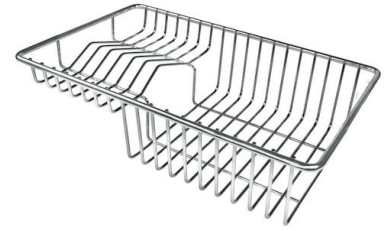

#### VASCA A RAGGIO STRETTO

Vasche con forme squadrate dal design moderno e con aumentata capienza. Per un'estetica minimal coniugata con la massima praticità.

### DETTAGLI

Bordo Installazione

Sottotop

Colorazione

Gun Metal

Finitura	PVD
Materiale	Acciaio inox AISI 304
Texture	Spazzolato
Base	45 cm
Dimensioni	440x440 mm
Dotazioni standard	Ganci di fissaggio, guarnizione, piletta, troppo-pieno e sifone, Imballo in scatola
Fori Mixer	Nessun foro di serie
Foro incasso	Vedi scheda tecnica
Gocciolatoio	No
Larghezza	44 cm
Misura vasca	400x400mm
Numero vasche	1 vasca
Piletta	Piletta 3,5"

## ACCESSORI OPZIONALI

**Cestello bianco**  
8612 100

**Cestello inox**  
8612 000

**Cestello portapiatti inox**  
8100 303  
\* solo in abbinamento con l'accessorio  
8644 101

**Griglia portapiatti inox**  
8100 154