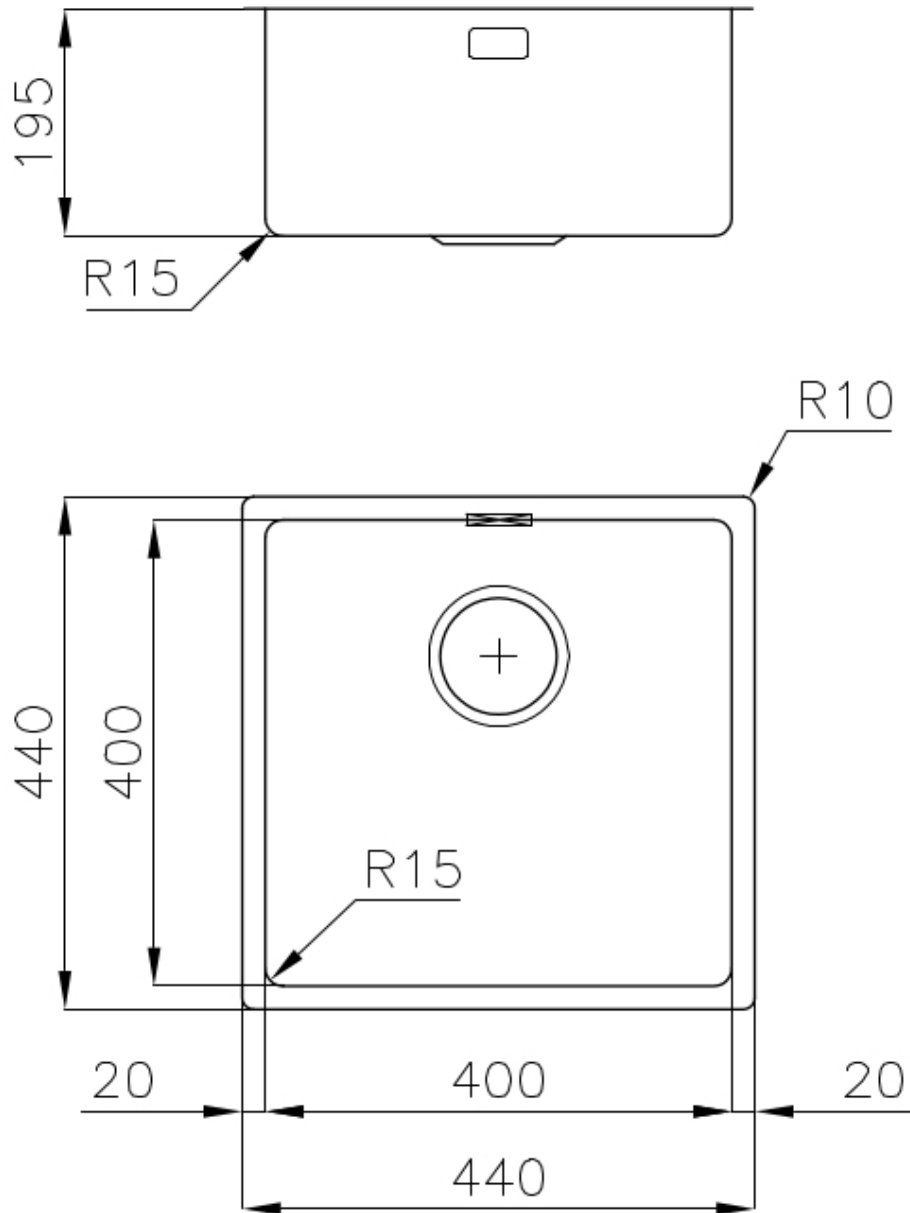

### DETTAGLI

Bordo Installazione

Sottotop

Colorazione

Gun Metal

Finitura	PVD
Materiale	Acciaio inox AISI 304
Texture	Spazzolato
Base	45 cm
Dimensioni	440x440 mm
Dotazioni standard	Ganci di fissaggio, guarnizione, piletta, troppo-pieno e sifone, Imballo in scatola
Fori Mixer	Nessun foro di serie
Foro incasso	Vedi scheda tecnica
Gocciolatoio	No
Larghezza	44 cm
Misura vasca	400x400mm
Numero vasche	1 vasca
Piletta	Piletta 3,5"

## DATI TECNICI

Cut out size  
Dimensioni per foratura top