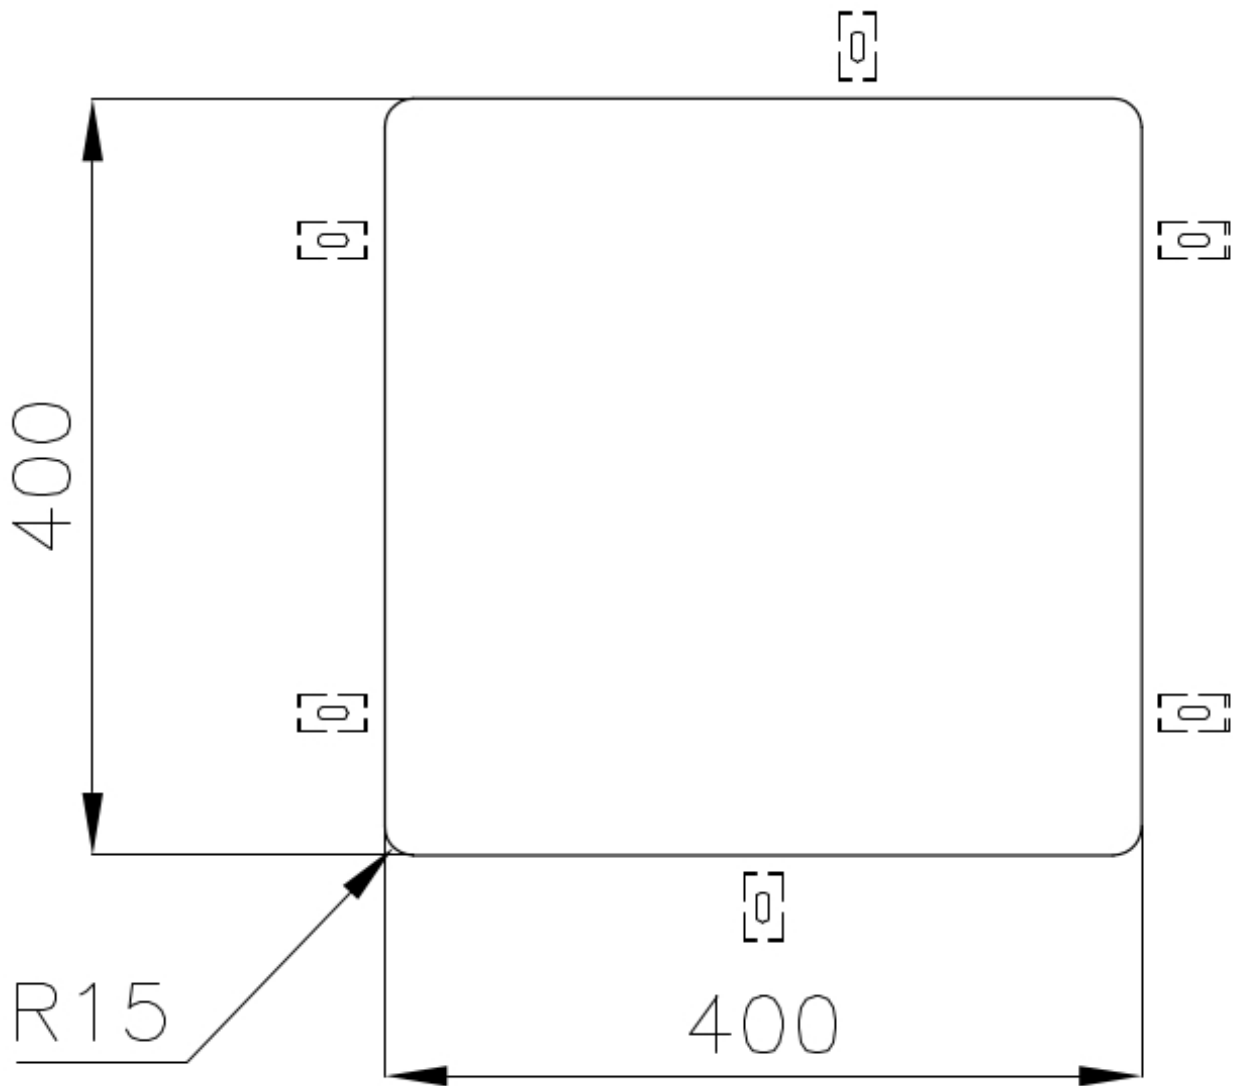

#### VASCA A RAGGIO STRETTO

Vasche con forme squadrate dal design moderno e con aumentata capienza. Per un'estetica minimal coniugata con la massima praticità.

### DETTAGLI

Bordo Installazione

Sottotop

Colorazione

Gun Metal

Finitura	PVD
Materiale	Acciaio inox AISI 304
Texture	Spazzolato
Base	45 cm
Dimensioni	440x440 mm
Dotazioni standard	Ganci di fissaggio, guarnizione, piletta, troppo-pieno e sifone, Imballo in scatola
Fori Mixer	Nessun foro di serie
Foro incasso	Vedi scheda tecnica
Gocciolatoio	No
Larghezza	44 cm
Misura vasca	400x400mm
Numero vasche	1 vasca
Piletta	Piletta 3,5"

## DATI TECNICI

Cut out size  
Dimensioni per foratura top